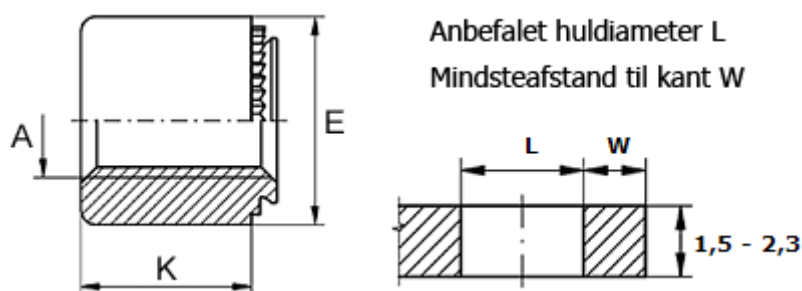

Varenummer: 12507800350500  
Beskrivelse: KLEE-coil 507 800 350.500  
M5 Rustfast mat. 1.4305

## Mål

Anbefalet hul dia. +0,05	= 6.35
Højde K	= 7
Indvendigt gevind A	= M5
Mindsteafstand til kant	= 3.8
Pladetykkelse M	= fra 2,4
Udvendig diameter E	= 9